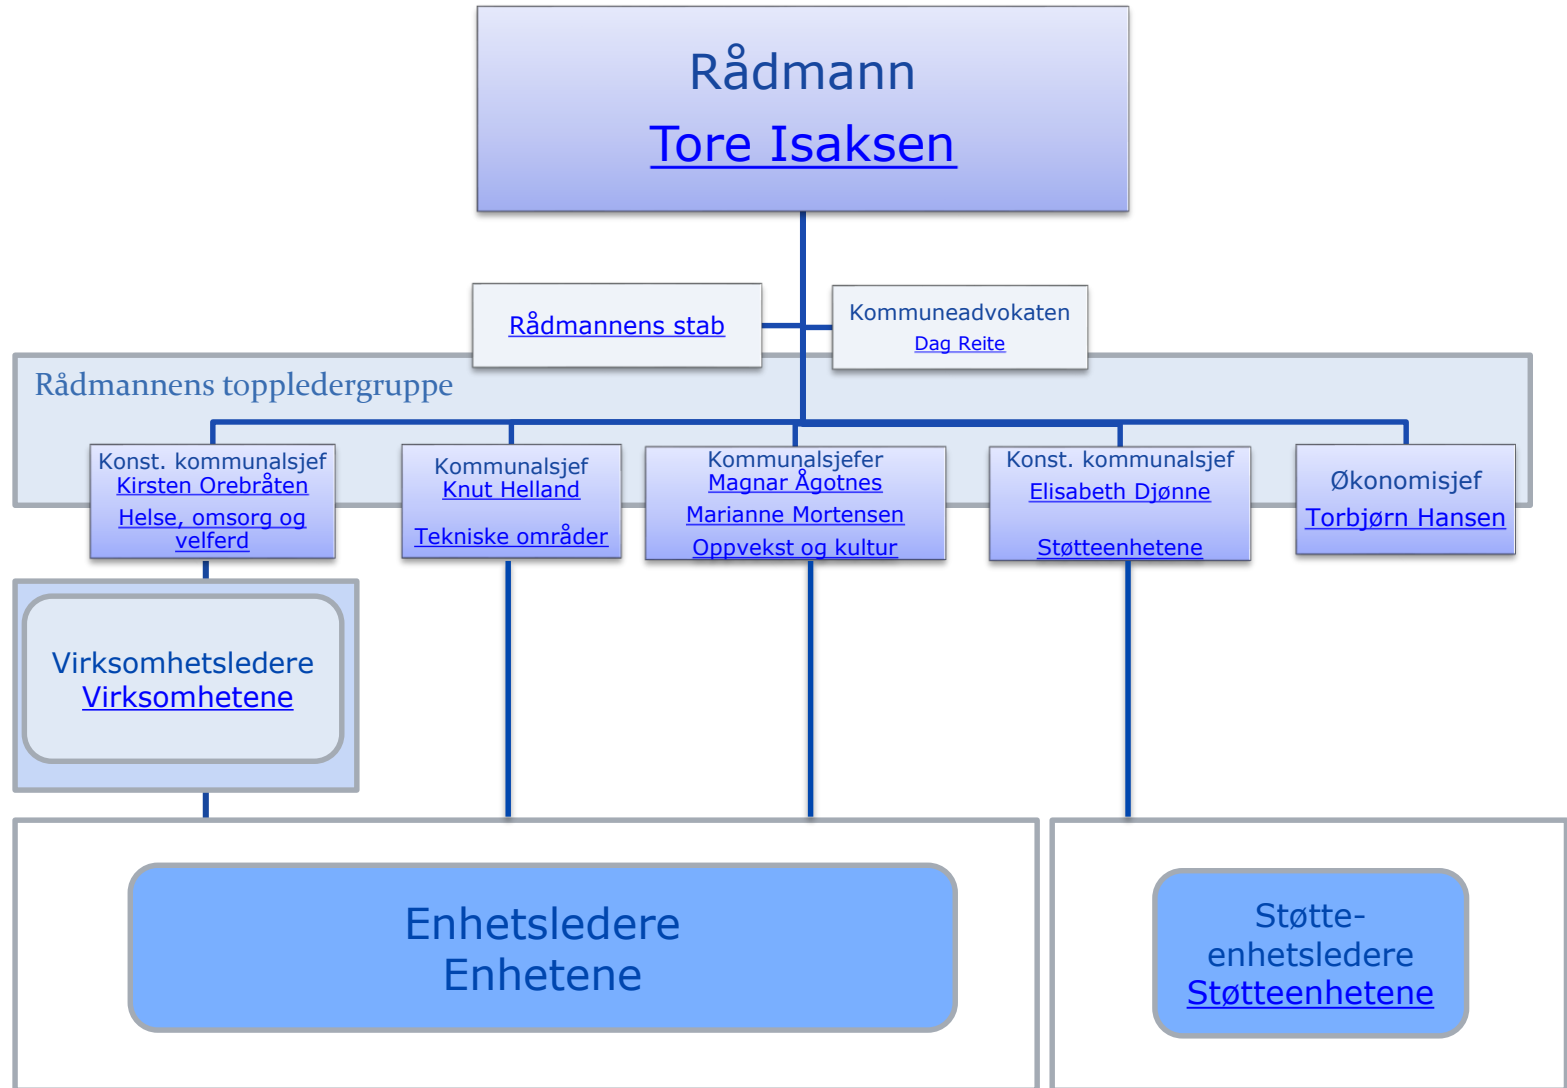

Organisasjonskart

Tekniske områder

Oppvekst og kultur

Helse, omsorg og velferd

Rådmannens stab

Støtteenheter

Institusjoner

Tjenester til funksjonshemmede

Hjemmebaserte tjenester

Nav Ringerike

Skoler

Barnehager