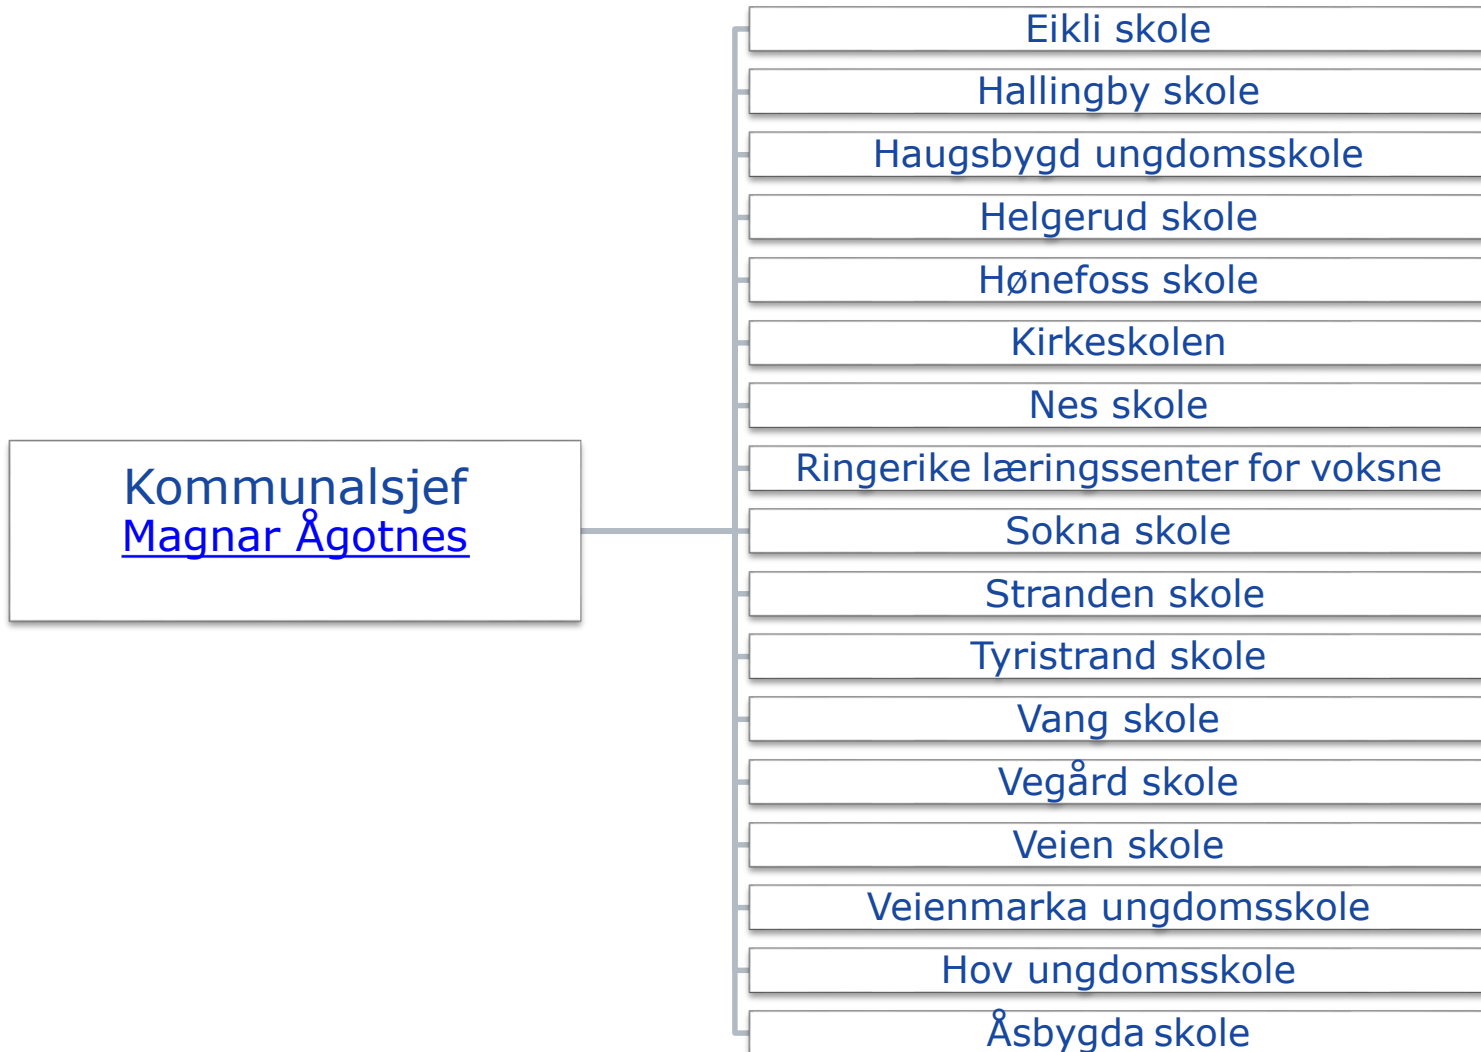

Organisasjonskart

Tekniske områder

Oppvekst og kultur

Helse, omsorg og velferd

Rådmannens stab

Støtteenheter

Institusjoner

Tjenester til funksjonshemmede

Hjemmebaserte tjenester

Nav Ringerike

Skoler

Barnehager