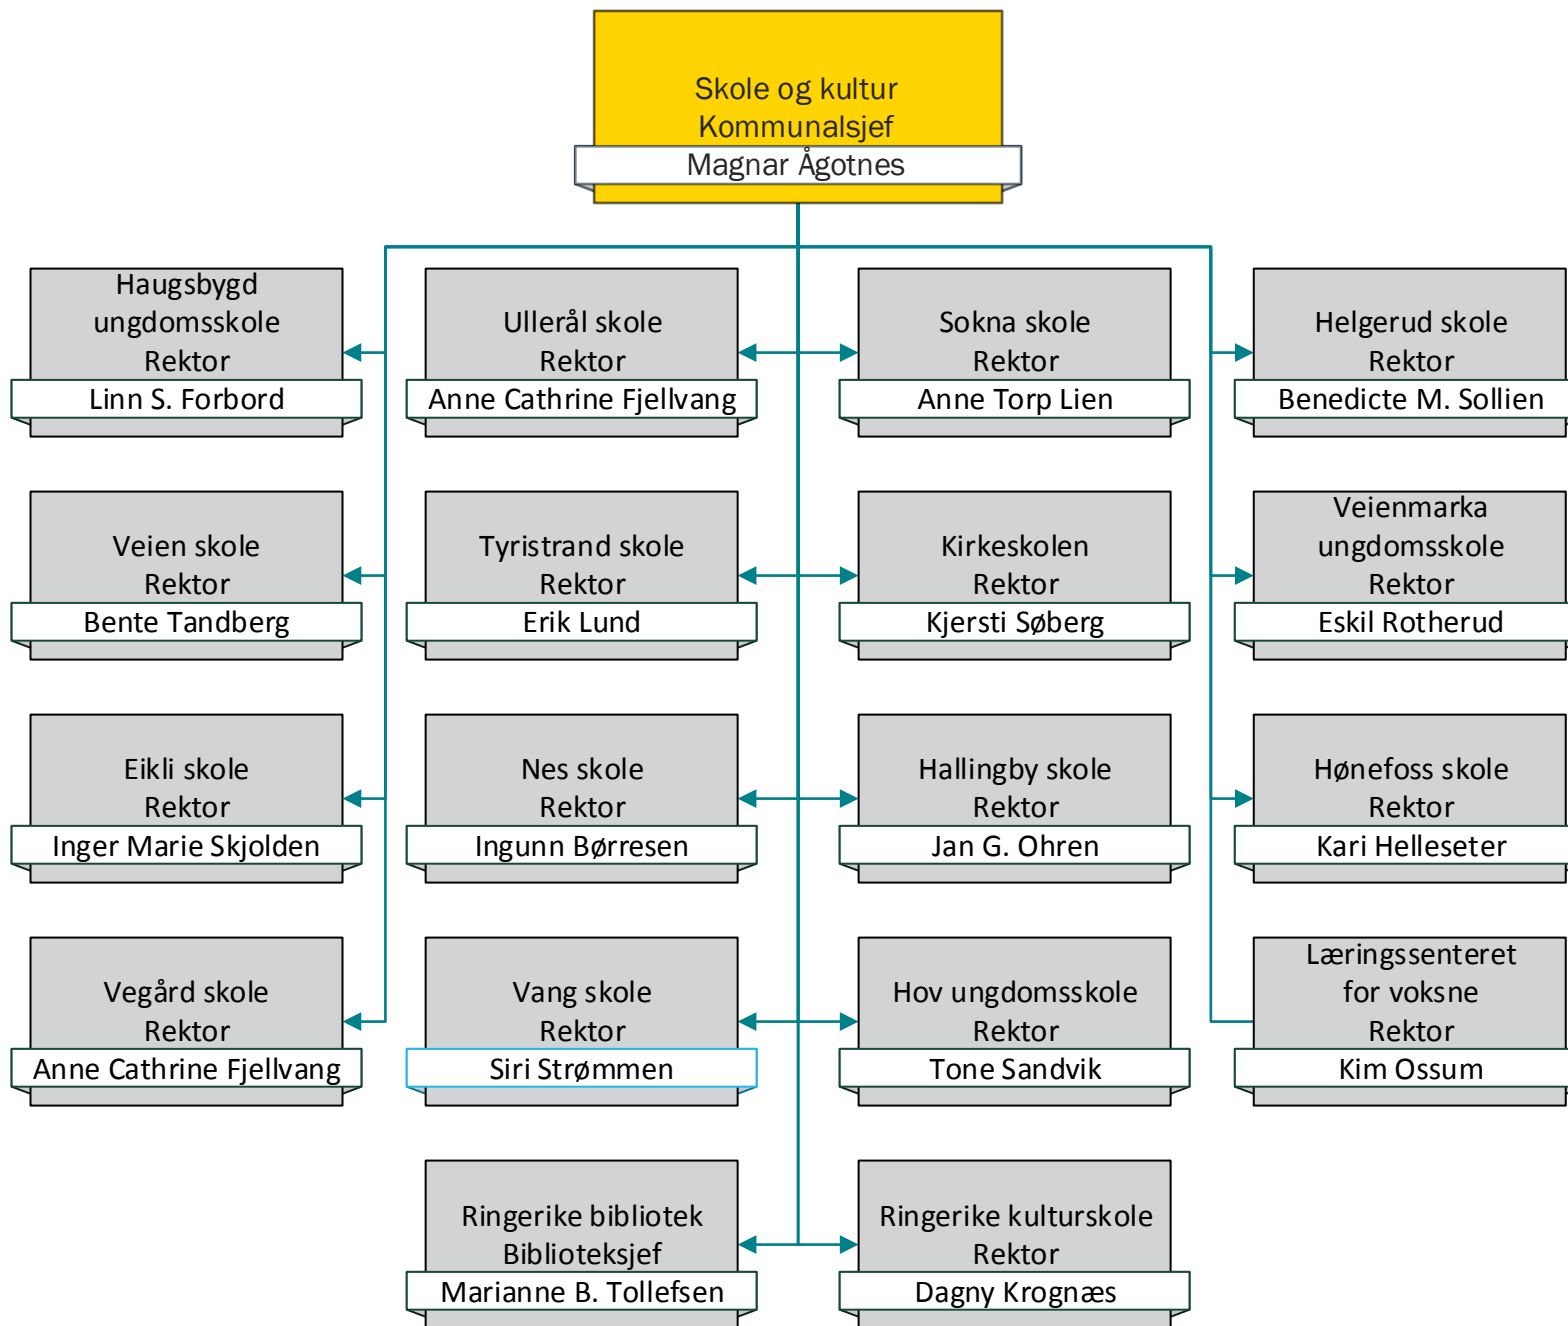

RINGERIKE
KOMMUNE

Samfunn
Kommunalsjef
Gunn Edvardsen

Miljø og areal
enhetsleder
Heidi Skagnæs

Teknisk drift
enhetsleder
Johan Johnsen

Teknisk forvaltning
enhetsleder
Roger Sørslett

Brann og redning
enhetsleder
Terje Reginussen

Utbygging
enhetsleder
Jostein Nybråten

- Areal- og byplan
- Byggesak
- Landbruk
- Oppmåling

- Eiendom, teknisk drift
- Stab, teknisk drift
- VAR, teknisk drift
- VPI, teknisk drift

- Eiendom, teknisk forv.
- Stab, teknisk forv.
- VAR, teknisk forv.
- VPI, teknisk forvaltning