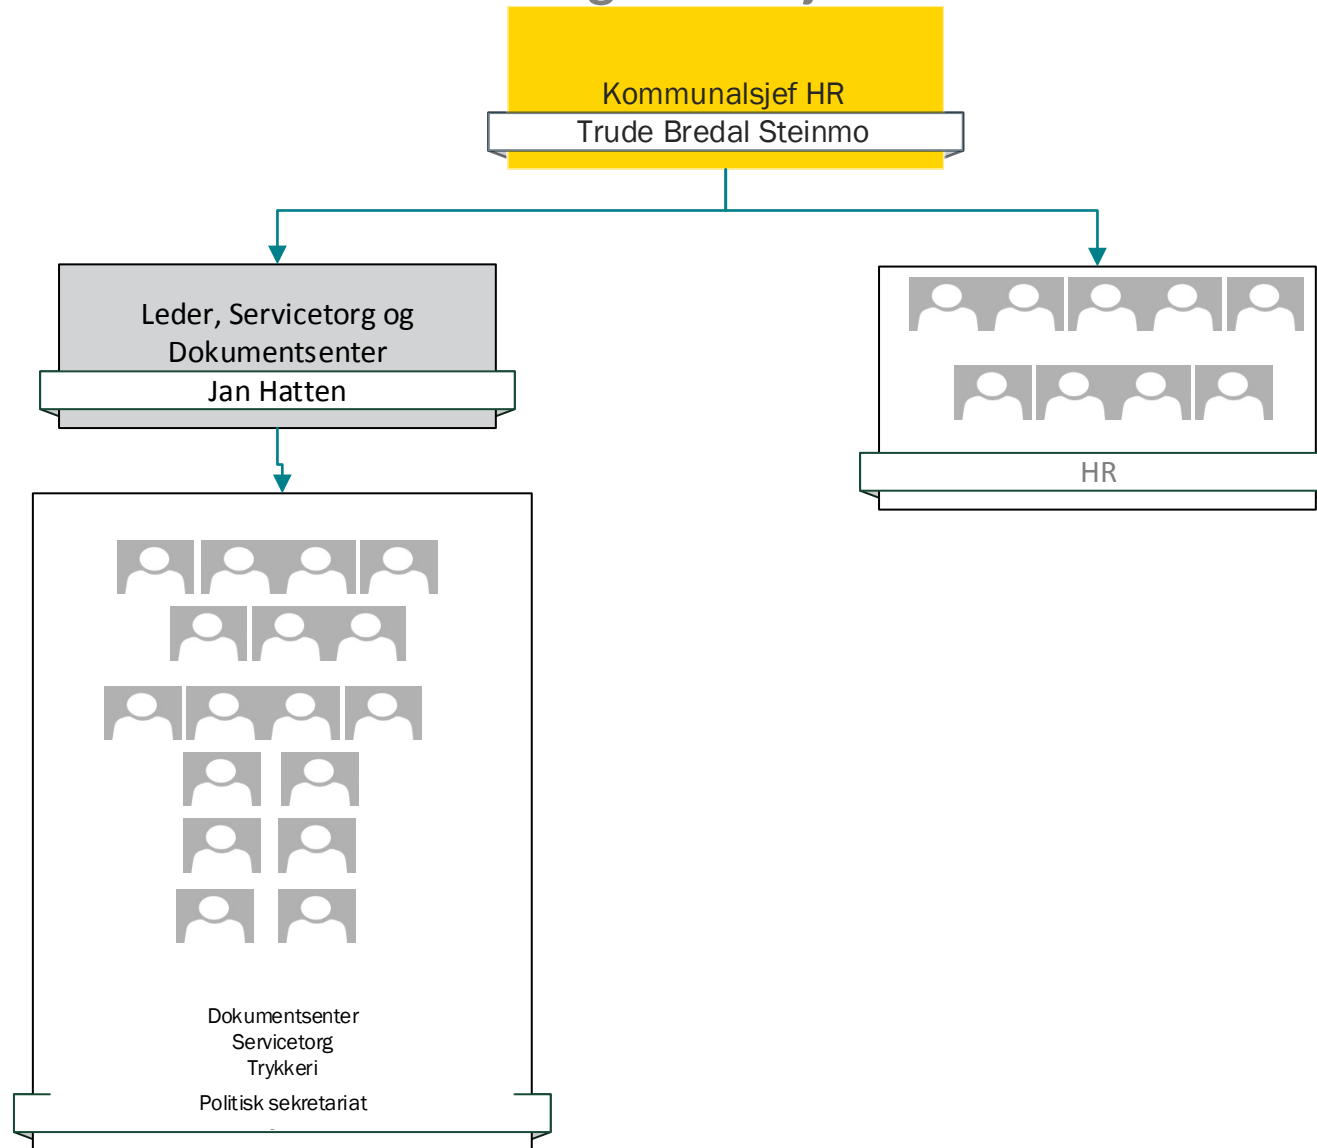

RINGERIKE
KOMMUNE

Samfunn
Kommunalsjef
Gunn Edvardsen

Miljø og areal
enhetsleder
Heidi Skagnæs

Teknisk drift
enhetsleder
Johan Johnsen

Teknisk forvaltning
enhetsleder
Roger Sørslett

Brann og redning
enhetsleder
Terje Reginussen

Utbygging
enhetsleder
Jostein Nybråten

- Areal- og byplan
- Byggesak
- Landbruk
- Oppmåling

- Eiendom, teknisk drift
- Stab, teknisk drift
- VAR, teknisk drift
- VPI, teknisk drift

- Eiendom, teknisk forv.
- Stab, teknisk forv.
- VAR, teknisk forv.
- VPI, teknisk forvaltning

- Utrykning
- Forebyggende

HR og fellestjenester

Økonomi

Rådmannens ledergruppe og stab