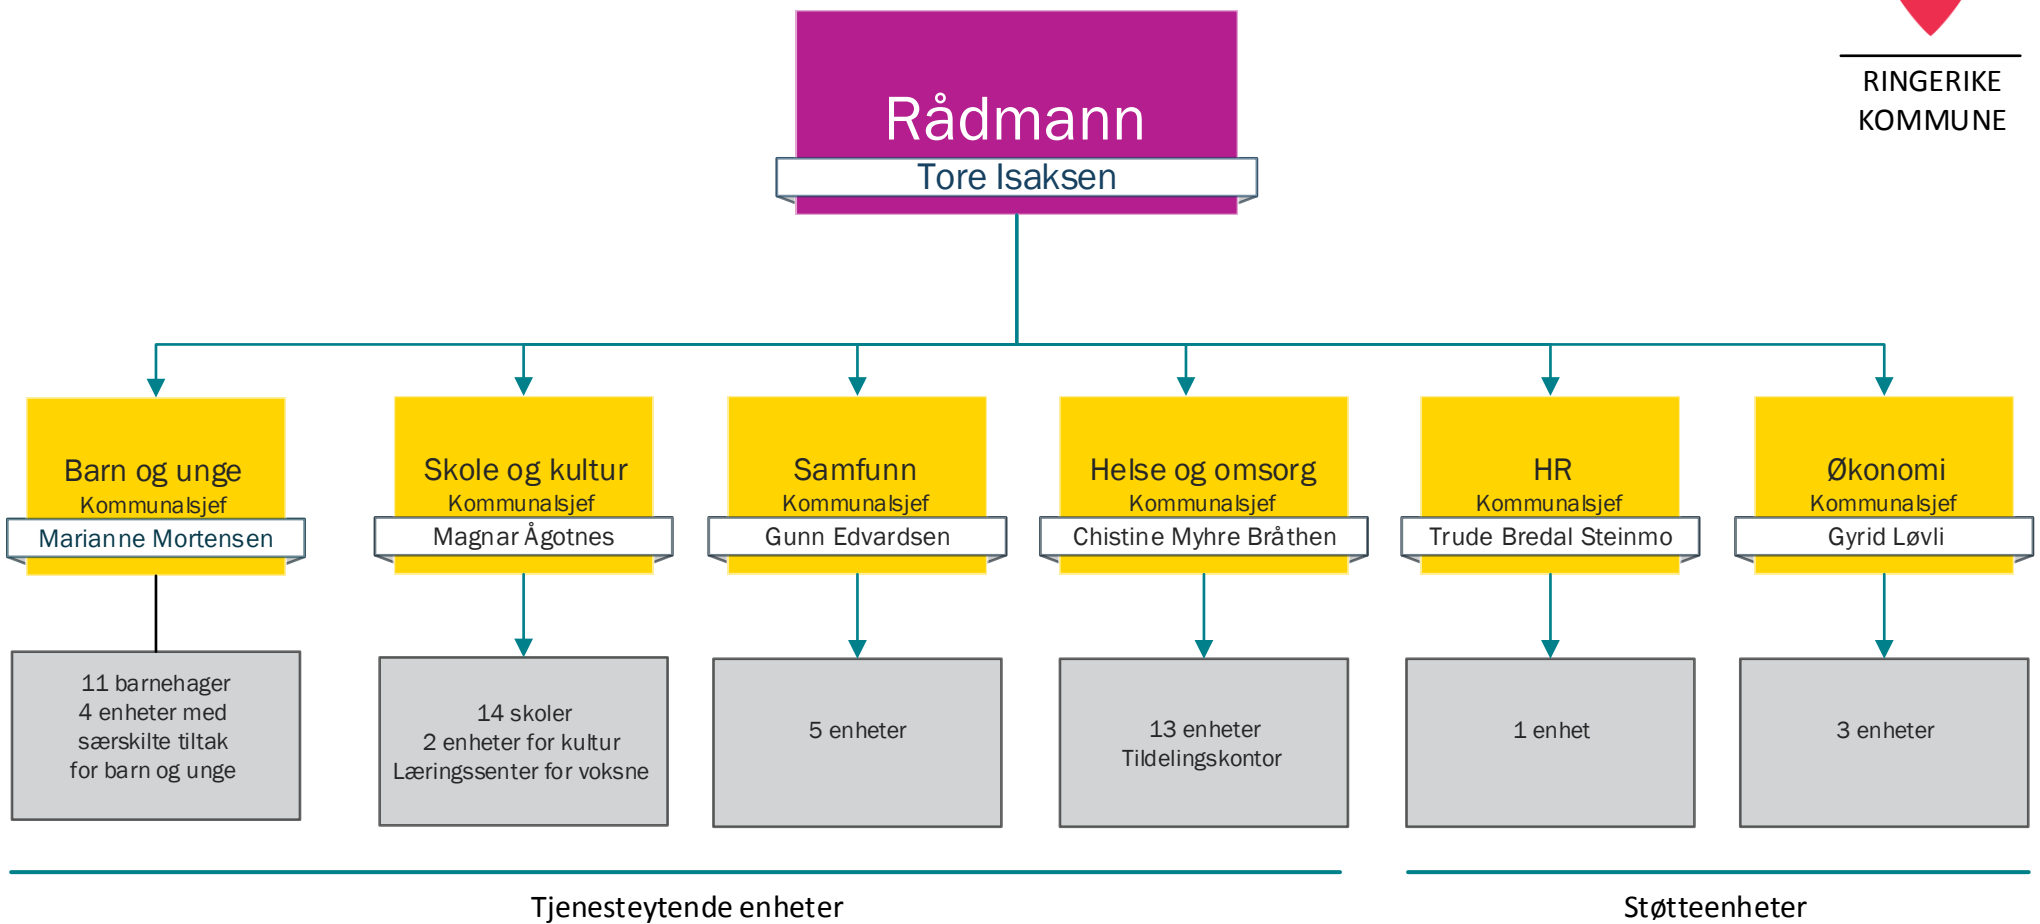

RINGERIKE
KOMMUNE

Samfunn
Kommunalsjef
Gunn Edvardsen

Miljø og areal
enhetsleder
Heidi Skagnæs

Teknisk drift
enhetsleder
Johan Johnsen

Teknisk forvaltning
enhetsleder
Roger Sørslett

Brann og redning
enhetsleder
Terje Reginussen

Utbygging
enhetsleder
Jostein Nybråten

- Areal- og byplan
- Byggesak
- Landbruk
- Oppmåling

- Eiendom, teknisk drift
- Stab, teknisk drift
- VAR, teknisk drift
- VPI, teknisk drift

- Eiendom, teknisk forv.
- Stab, teknisk forv.
- VAR, teknisk forv.
- VPI, teknisk forvaltning