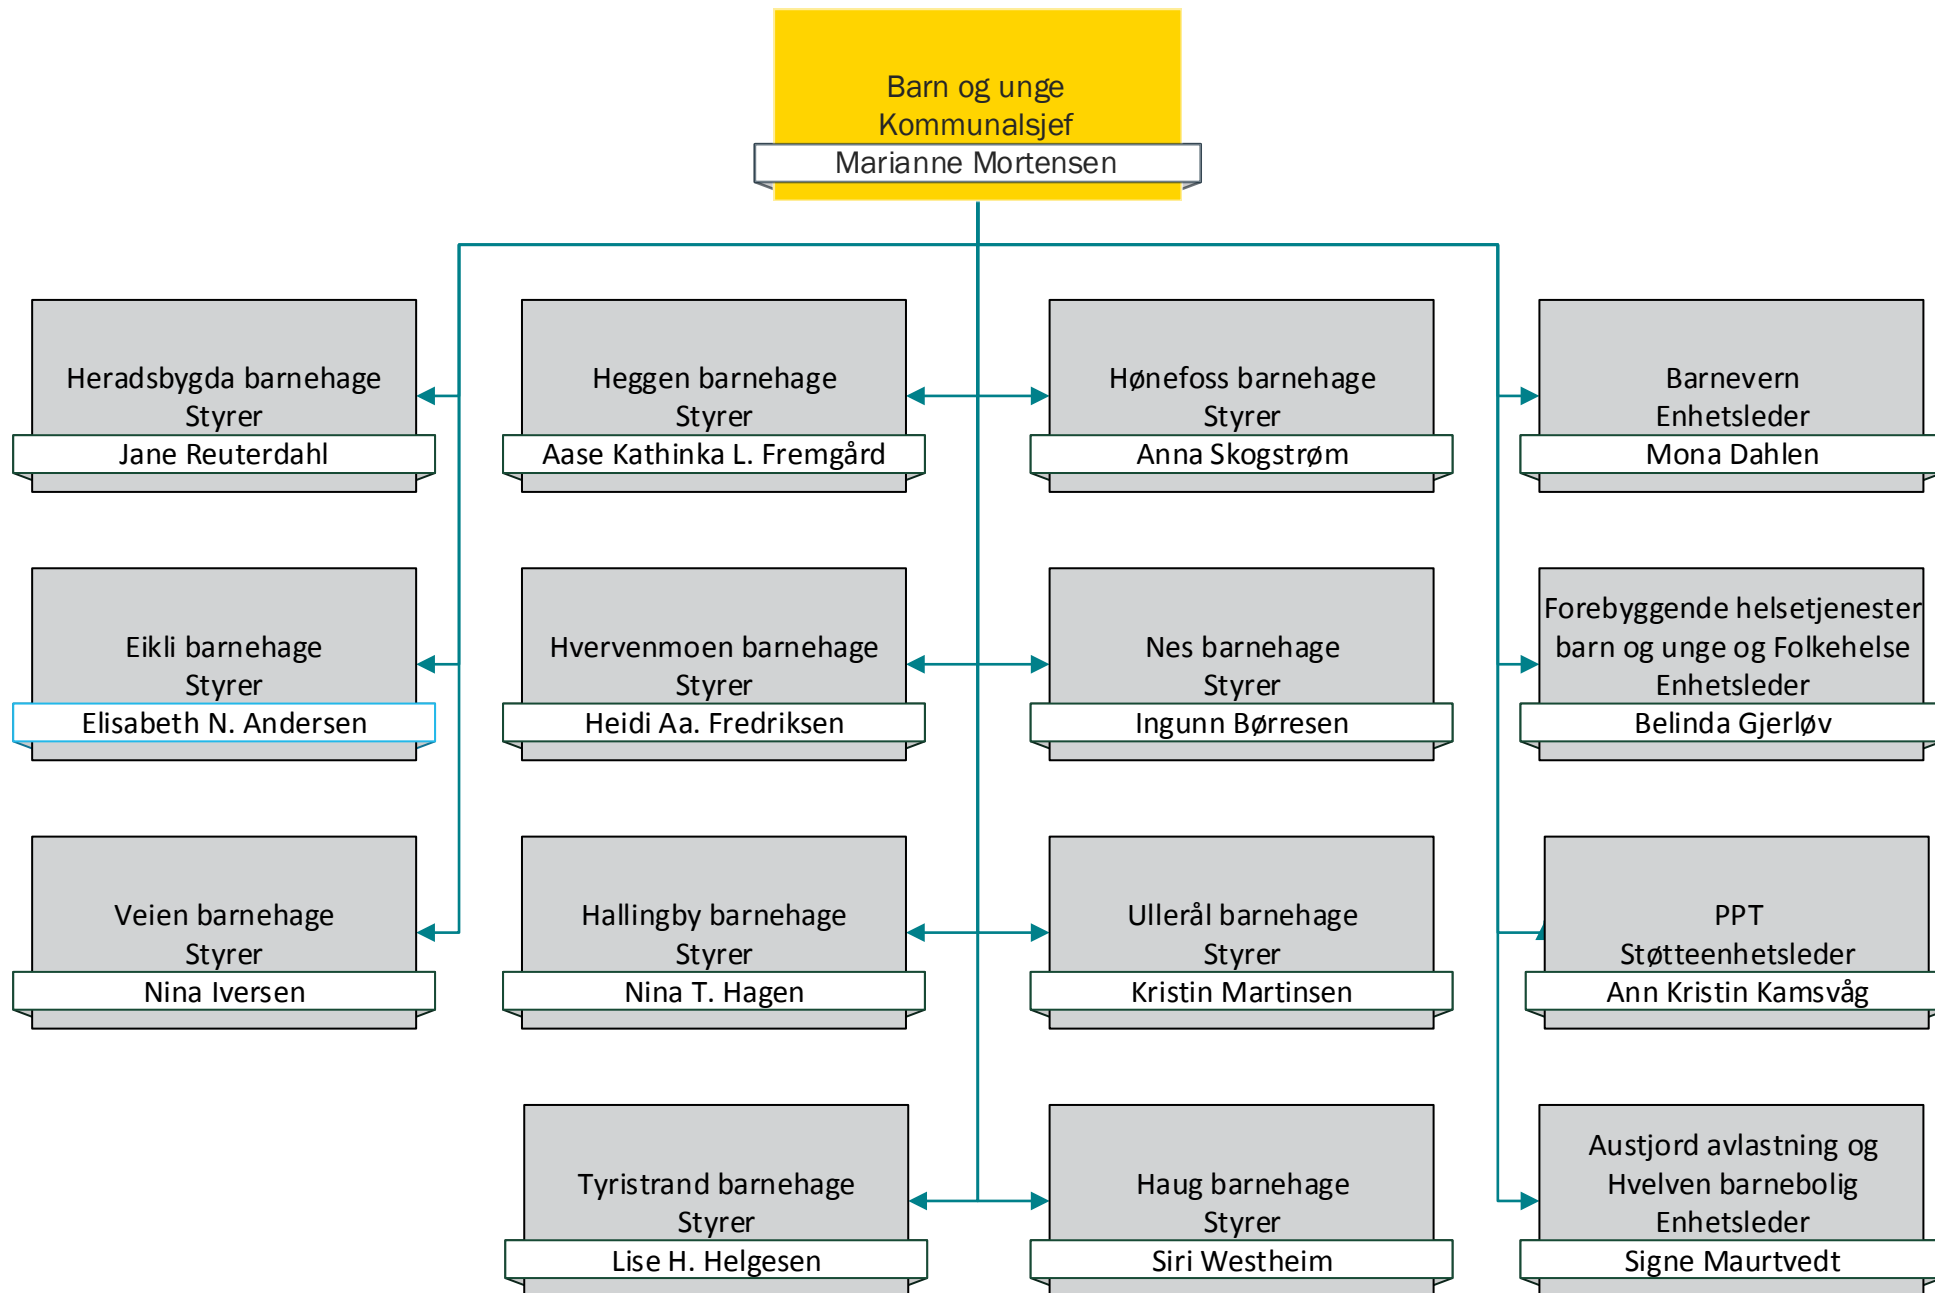

RINGERIKE
KOMMUNE

Samfunn
Kommunalsjef
Gunn Edvardsen

Miljø og areal
enhetsleder
Heidi Skagnæs

Teknisk drift
enhetsleder
Johan Johnsen

Teknisk forvaltning
enhetsleder
Roger Sørslett

Brann og redning
enhetsleder
Terje Reginussen

Utbygging
enhetsleder
Jostein Nybråten

- Areal- og byplan
- Byggesak
- Landbruk
- Oppmåling

- Eiendom, teknisk drift
- Stab, teknisk drift
- VAR, teknisk drift
- VPI, teknisk drift

- Eiendom, teknisk forv.
- Stab, teknisk forv.
- VAR, teknisk forv.
- VPI, teknisk forvaltning